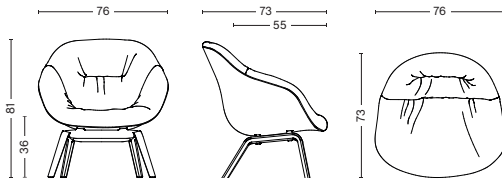

DIMENSIONS

WIDTH / 76 CM / 29.9"

DEPTH / 73 CM / 28.7"

HEIGHT / 81 CM / 31.9"

SEAT HEIGHT / 36 CM / 14.2"

SEAT DEPTH / 55 CM / 21.7"

MATERIALS

SHELL